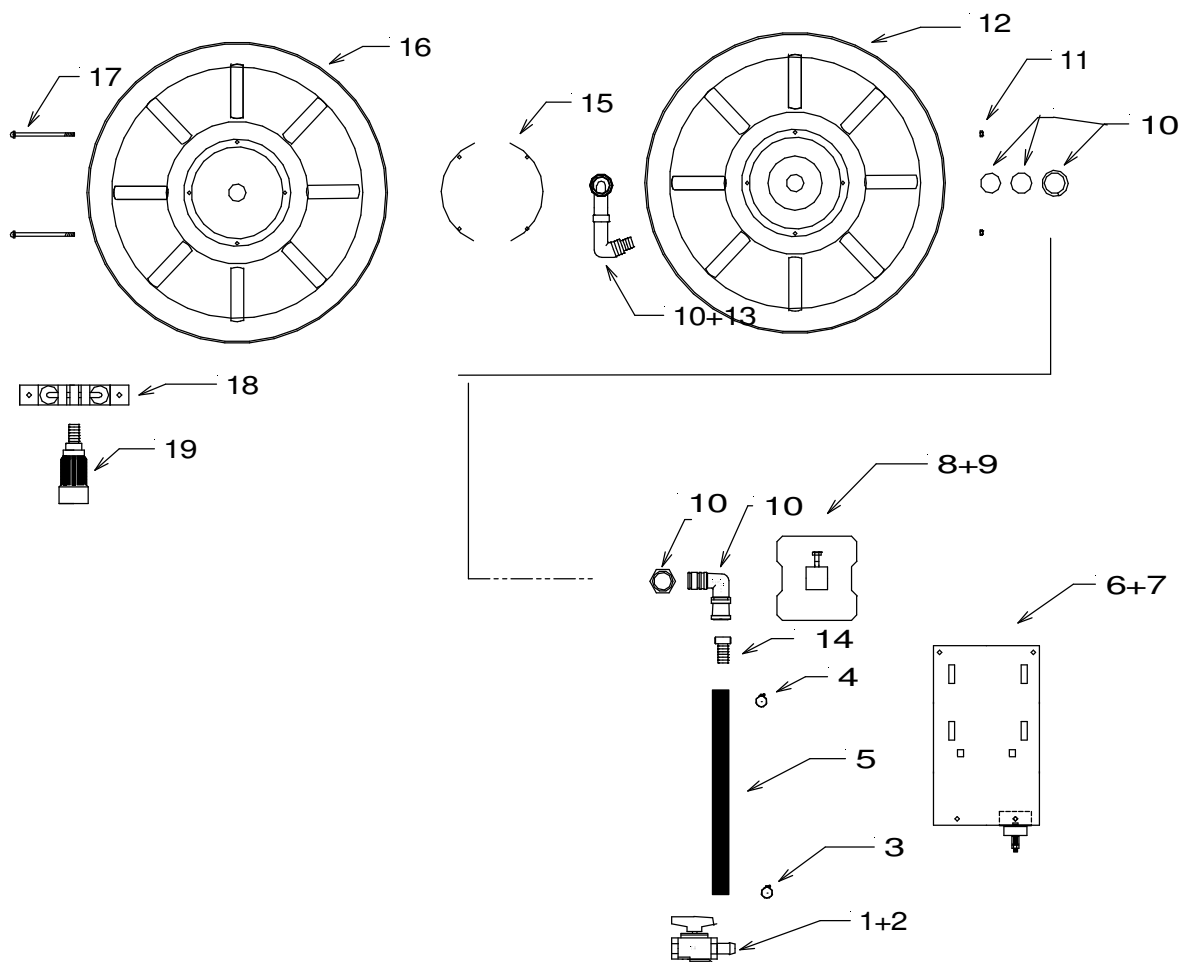

Dimstrålröret till samtliga brandposter är försett med anslutning för provtryckning.

fig.nr	Artikelnr	Artikelbeskrivning	Ant
1	101072-101073	Slangnippel utv.R25x3/4" alt. 1"	1
2	101197	Kulventil inv.DN 25 M	1
3	100919-100920	Slangklämma ABA Ultra	1
4		Slangklämma Oettiker dim. beroende av slang	3
5	101377-101378	Anslutningslang formstyv gummi 3/4" alt. 1"	1
6	101084	Väggplatta btk1	1
7	101088	Bromshjul m hållare typ 1 kpl.	1
8	101030	Skruv M8 20 mm	1
9	101106	Navhållare btk 1	1
10	101051	Centrumnav std ex.nipplar	1
11	101116	Låsmutter M6 FZB	4
12	101046	Rullgavel 585 I m bricka	1
13	101055-101056	Utloppsnyppel till nav M22 X 20 alt. 25	1
14	101070-101071	Slangnippel R20x3/4" alt. 1"	1
15	101015-101016-101017	Aluminiumprofil 67 alt. 105, 110	2;4
16	101042	Rullgavel 585 Y	1
17	101018	Bult M6 (längd beroende av rullbredd)	4
18	101118	Slangstyrare stor	1
19	101198	Strålrör Handfighter II	1
	32093	Skyld Brandpost, dubbelsidig	
(7)	101091	Bromshjul	
(10)	101130	Packningsats för nav 2 st O-ring + nylonbricka	