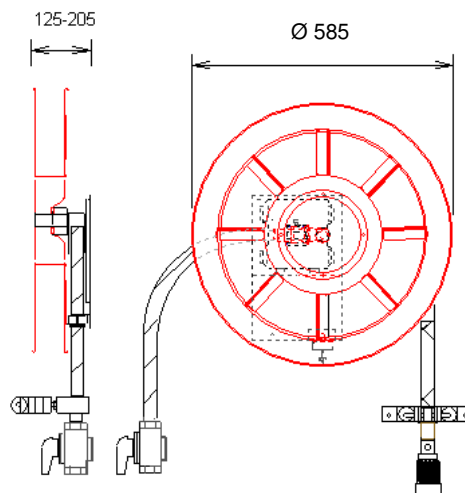

1162

CE-märkning enligt
EN 671-1:2001
överensstämmande med
Byggproduktdirektivet
89/106/EEC

Certifieringsorgan

DNV Certification AB

Allmän beskrivning, standardutförande.

btk typ 1 är grunden för alla btk brandposter. Vattenförsörjningen genom slangrullens centrum innebär att bara erforderlig slanglängd behöver dras ut då brandposten används.

btk typ 1 är CE-märkt enligt EN 671-1:2001 och i överensstämmelse med Byggproduktdirektivet 89/106/EEC.

btk slangrullars vattenförande delar, centrumnav, ventil, strålrör, tillverkas av trycktät avzinkningshärdig mässing.

Alla ingående komponenter tryckprovas. Rullgavlarna är rödlackerade. RAL 3020.

btk brandposter levereras som en komplett enhet färdig för installation. Medföljande monteringsanvisning gör installationen enkel. Vägglattan har en kombinerad rullbroms och avlastningshjul vilket säkerställer funktionen även vid dagligt bruk som ex. spolning och rengöringsarbeten.

btk brandposter typ 1 kan även levereras med automatventil.

Handtag för upprullning finns som tillbehör.

Brandpost typ 1 med basgummislang

Artikel nr.	Typ	Slang längd/dim.	Rullens diam. x utsprång.	RSK nr.
100861	1/155	25 m / 20	585 x 155	-
100855	1/155	30 m / 20	585 x 155	-
100866	1/185	25 m / 25	585 x 185	-
100870	1/240	30 m / 25	585 x 240	-

Dimstrålröret till samtliga brandposter är försett med anslutning för provtryckning.