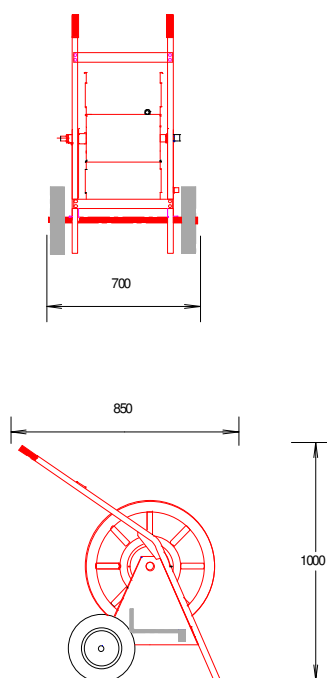

btk typ 2 För väggmontage.

btk centrumslangrulle **typ 2** är monterad på kraftig konsol för kontinuerlig användning till industrier, lagerhallar, sporthallar etc. där önskemål om längre slanglängder föreligger. Slangrullen levereras med vev för upprullning. Slang av gummi alt. STABILO brandpostslang, provad och godkänd enl. SS EN 694.

Max slanglängd: 100m gummislang dim 20 (3/4")
120m STABILO brandpostslang dim 20 (3/4")
70m gummislang dim 25 (1")
100m STABILO brandpostslang dim 25 (1")

btk typ 2 exkl.slang RSK nr: 422 72 58

btk typ 5