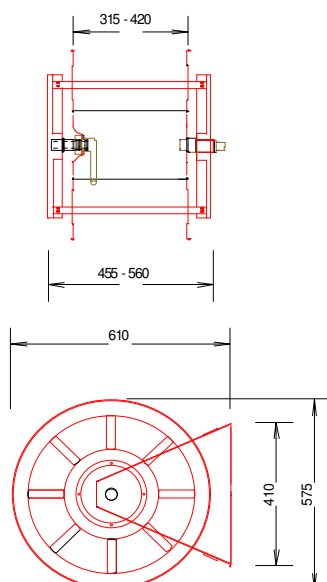

btk typ 2 För väggmontage.

btk centrumslangrulle **typ 2** är monterad på kraftig konsol för kontinuerlig användning till industrier, lagerhallar, sporthallar etc. där önskemål om längre slanglängder föreligger. Slangrullen levereras med vev för upprullning. Slang av gummi alt. STABILO brandpostslang, provad och godkänd enl. SS EN 694.

Max slanglängd: 100m gummislang dim 20 (3/4")
120m STABILO brandpostslang dim 20 (3/4")
70m gummislang dim 25 (1")
100m STABILO brandpostslang dim 25 (1")

btk typ 2 exkl.slang RSK nr: 422 72 58

btk typ 5

Lika btk typ 2 men försedd med körstativ samt gummihjul. Inlopp 1,5 m anslutnings slang med klokoppling. Slang av gummi alt. STABILO brandpostslang, se btk typ 2.