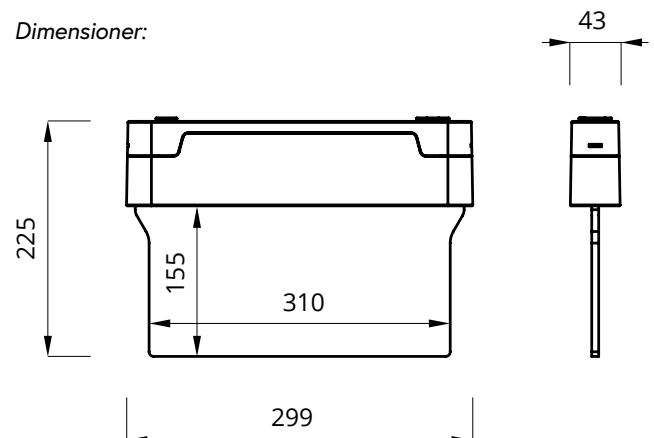

Dimensioner:

KM 618355
BS-EN60598-2-22