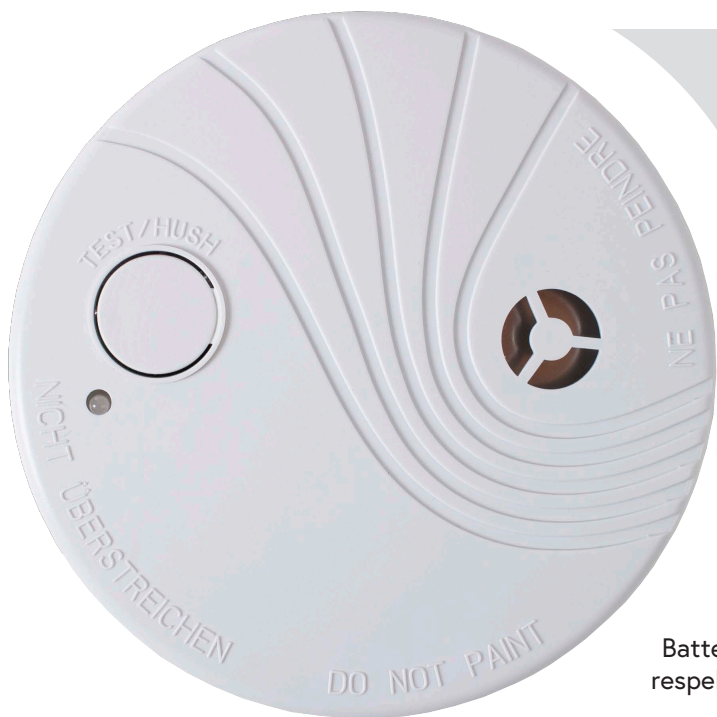

Nordic Brandvarnare

Brandvarnare 10 med trådlös sammankoppling

Nordic

En brandvarnare som snabbt reagerar på röken och varnar dig, ger dig den tid du behöver för att komma i säkerhet eller undanröja faran. Sammankopplingsbar med 12 enheter upptill 100m. Myndigheten för samhällsskydd och beredskap rekommenderar att alla bostäder - både permanenta och tillfälliga - utrustas med brandvarnare.

NORDIC 10W SAMMANKOPPLINGSBAR OPTISK BRANDVARNARE

För lägenheten, villan, sommarstugan eller husvagnen. Placera helst en varnare i varje rum. Ej kök och våtutrymmen. Kompletterad med inbyggt 3V litiumbatteri, skruvar och monteringsanvisning. Stark signal, testknapp med pausfunktion.

Det fast monterade batteriet är testat för att hålla i 10 år*. Brandvarnaren ska bytas ut när batteriet är förbrukat.

Batteriet aktiveras när varnaren monteras på bottensockeln respektive inaktiveras då varnaren demonteras från sockeln.

SÅ HÄR FUNGERAR EN SAMMANKOPPLINGSBAR OPTISK BRANDVARNARE

En optisk brandvarnare är konstruerad för att detektera rök som kommer in i larmsektionen. Den kan inte detektera gas, värme eller eldslågor. Brandvarnaren är konstruerad för att ge en tidig varning för eventuella bränder genom att generera en stark ljudsignal via det inbyggda larmsystemet. Installera en brandvarnare i varje rum där någon sover med stängd eller delvis stängd dörr. Upp till 12 brandvarnare kan kopplas trådlöst och aktiverar larmsignalerna på alla enheter om någon detekterar rök. Den röda LED-indikatorn blinkar endast på den eller de brandvarnare där rök upptäckts. Takfäste ingår men magnetfäste (art 106321) underlättar montering då inga skruvar behövs utan tejpas i tak. För att underlätta test av batteri, samt vid temporär frånkoppling, rekommenderas fjärrkontrollen (art 106320).